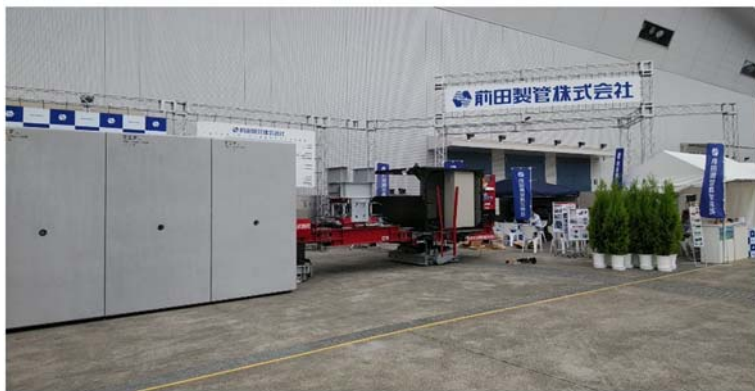

EE東北 '18

EE東北'18は6/6～6/7にかけて宮城県仙台市の「夢メッセみやぎ」において開催され、大盛況のうちに終了しました。

来場者は過去最高の16,300人、弊社ブースへも多数のお客様からお立ち寄り頂きました。

弊社では屋内ブースでパネルと模型の展示を行い、屋外ブースでは新工法のPCa搬送機工法「MAJEST」を実演しました。同工法の性能の高さをお客様に体感して頂いたと思います。

EE東北'18の弊社ブースの様子をご覧ください。

屋内ブース

おかげさまで創業90周年

前田製管株式会社

MAETA 90th Anniversary